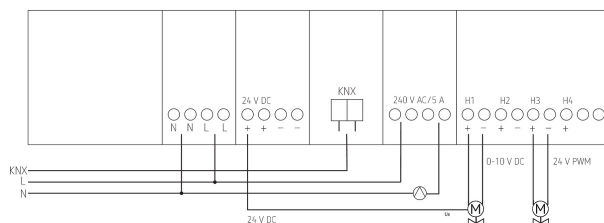

Schémas de raccordement

Sous réserve de modifications ou d'erreurs

Pour plus d'informations, consulter: www.theben.fr/produit/4900374

Les données de charge sont déterminées avec des illuminants sélectionnés à titre d'exemple et sont donc des données typiques en raison du grand nombre de produits disponibles.